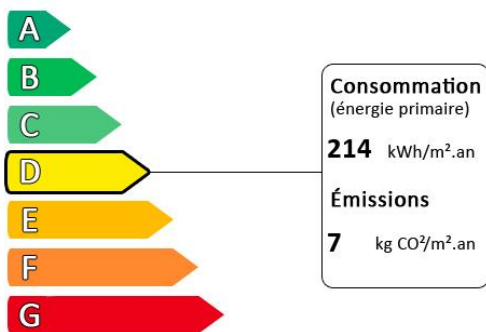

Maison de ville - 6 pièces - 133 m²

Prix : 149 000€

Honoraires à la charge du vendeur

EN VENTE À LA FERTÉ VIDAME Maison sur 3 niveaux d'une superficie de 133 m² environ comprenant : Au RDC : Entrée sur séjour / salon, cuisine aménagée équipée, salle de bain, WC. 1er étage : Palier, 2 chambres dont une avec un dressing et WC, débarras. 2e étage : Palier, 2 chambres, salle d'eau avec douche, WC. Cour sans vis à vis de 60 m² environ avec terrasse et dépendances. Le tout sur une parcelle de 135 m². Tout à l'égout. Fenêtres PVC double vitrage. Volets roulants électriques. Chauffage électrique. Prix : 149 000 € honoraires agence inclus Pour toutes informations complémentaires, n'hésitez pas à nous contacter par téléphone au 06 84 75 87 30 ou par mail contact@jti-immobilier.com Les informations sur les risques auxquels ce bien est exposé sont disponibles sur le site Géorisques : www.georisques.gouv.fr

Diagnostic de performance énergétique (DPE)

Logement très performant

Surface habitable : 133 m²

Surface du terrain : 135 m²

Nombre de pièces : 6

Nombre de chambres : 4

Logement extrêmement consommateur d'énergie